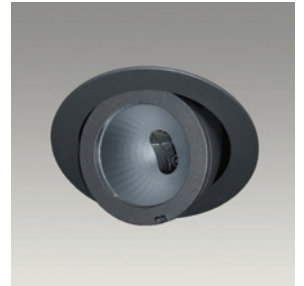

DOWNLIGHTS

	CE	230V-	IP 20			W 20	Ø 136			91

503-712-..

	CE	230V-	IP 20			W max. 70	Ø 156			91

503-713-..