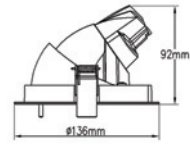

DOWNLIGHTS

	CE	230V-	IP 20			W 20	Ø 136			91

503-712-..

	CE	230V-	IP 20			W max. 70	Ø 156			91

503-713-..