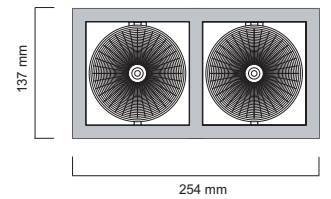

DOWNLIGHTS

Kardanische Deckeneinbauleuchte
cardanic ceiling downlight

		12V	IP 20			W Max. 50	
114x114	40°	Fe					
			1				

503-101-..

		12V	IP 20			W Max. 50	
230x114	40°	Fe					
			2				

503-102-..

		12V	IP 20			W Max. 50	
346x114	40°	Fe					
			3				