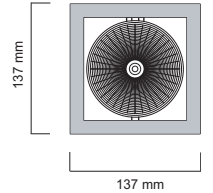

DOWNLIGHTS

Kardanische Deckeneinbauleuchte
cardanic ceiling downlight

		12V	IP 20			W Max. 50	
114x114	40°	Fe					
			1				

503-101-..

		12V	IP 20			W Max. 50	
230x114	40°	Fe					
			2				

503-102-..

		12V	IP 20			W Max. 50	
346x114	40°	Fe					
			3				