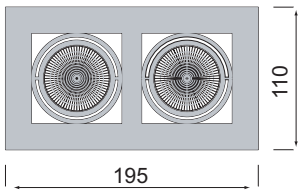

# DOWNLIGHTS

Kardanische Deckeneinbauleuchte  
cardanic ceiling downlight

503-045-..

Aluminium gebürstet  
brushed aluminium

503-046-..

Aluminium gebürstet  
brushed aluminium

503-047-..

Aluminium gebürstet  
brushed aluminium