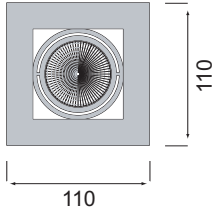

# DOWNLIGHTS

Kardanische Deckeneinbauleuchte  
cardanic ceiling downlight

503-045-..

Aluminium gebürstet  
brushed aluminium

503-046-..

Aluminium gebürstet  
brushed aluminium

503-047-..

Aluminium gebürstet  
brushed aluminium