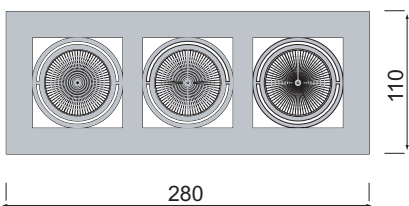

# DOWNLIGHTS

Kardanische Deckeneinbauleuchte  
cardanic ceiling downlight

503-045-..

Aluminium gebürstet  
brushed aluminium

503-046-..

Aluminium gebürstet  
brushed aluminium

503-047-..

Aluminium gebürstet  
brushed aluminium