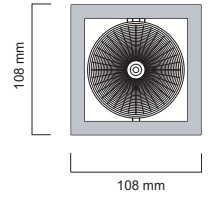

# DOWNLIGHTS

Kardanische Deckeneinbauleuchte  
cardanic ceiling downlight

		12 V	IP 20			W max. 50	
96x96	40°						
			1				

503-106-..

		12 V	IP 20			W max. 50	
195x96	40°						
			2				

503-107-..

		12 V	IP 20			W max. 50	
286x96	40°						
			3				