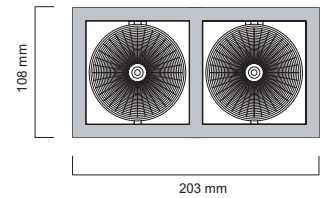

# DOWNLIGHTS

Kardanische Deckeneinbauleuchte  
cardanic ceiling downlight

		12 V	IP 20			W max. 50	
96x96	40°						
			1				

503-106-..

		12 V	IP 20			W max. 50	
195x96	40°						
			2				

503-107-..

		12 V	IP 20			W max. 50	
286x96	40°						
			3				