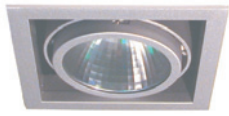

DOWNLIGHTS

Kardanische Deckeneinbauleuchte mit Wechselreflektoren
 cardanic ceiling downlight with solution to change reflector

91

		230V~	IP 20			W max. 70	
				1			

503-041-..

91

		230V~	IP 20			W max. 70	
				2			