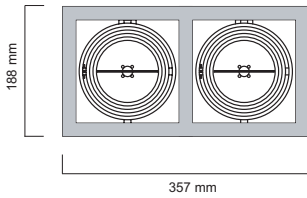

DOWNLIGHTS

Kardanische Deckeneinbauleuchte mit Wechselreflektoren
 cardanic ceiling downlight with solution to change reflector

91

		230V~	IP 20			W max. 70	
				1			

503-041-..

91

		230V~	IP 20			W max. 70	
				2			

503-042-..

91

		230V~	IP 20			W max. 70	
				3			

503-043-..

91

		230V~	IP 20			W max. 70	
				1			

503-044-..

Ø 184 mm

Reflektoren reflectors	
Abstrahlwinkel viewing angles	Artikelnummer ref.-No.
24°	503-970
45°	503-971