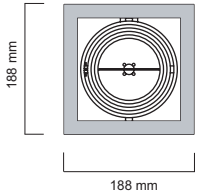

DOWNLIGHTS

Kardanische Deckeneinbauleuchte mit Wechselreflektoren
 cardanic ceiling downlight with solution to change reflector

91

		230V~	IP 20			W max. 70	
				1			

503-041-..

91

		230V~	IP 20			W max. 70	
				2			

503-042-..

91

		230V~	IP 20			W max. 70	
				3			

503-043-..

91

		230V~	IP 20			W max. 70	
				1			

503-044-..

Ø 184 mm

Reflektoren reflectors	
Abstrahlwinkel viewing angles	Artikelnummer ref.-No.
24°	503-970
45°	503-971