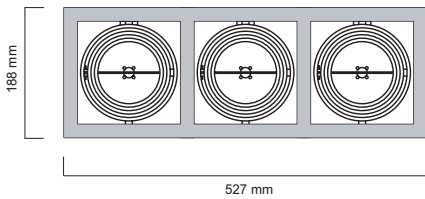

DOWNLIGHTS

Kardanische Deckeneinbauleuchte mit Wechselreflektoren
 cardanic ceiling downlight with solution to change reflector

91

		230V~	IP 20			W max. 70	
				1			

503-041-..

91

		230V~	IP 20			W max. 70	
				2			

503-042-..

91

		230V~	IP 20			W max. 70	
				3			

503-043-..

91

		230V~	IP 20			W max. 70	
				1			

503-044-..

Ø 184 mm

Reflektoren reflectors	
Abstrahlwinkel viewing angles	Artikelnummer ref.-No.
24°	503-970
45°	503-971