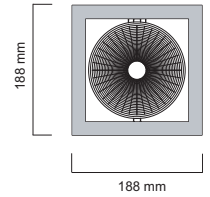

# DOWNLIGHTS

Kardanische Deckeneinbauleuchte  
cardanic ceiling downlight

		230V~	<b>IP 20</b>			<b>W</b> max. 150		200
168x168	 incl.		40°		36°			1

50 91  
503-098-..

		230V~	<b>IP 20</b>			<b>W</b> max. 150		200
340x168	 incl.		40°		36°			2

50 91  
503-099-..

		230V~	<b>IP 20</b>			<b>W</b> max. 150		200
509x168	 incl.		40°		36°			3

50 91  
503-100-..