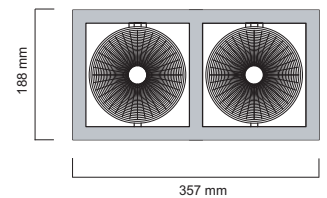

# DOWNLIGHTS

Kardanische Deckeneinbauleuchte  
cardanic ceiling downlight

		230V~	<b>IP 20</b>			<b>W</b> max. 150		200
168x168	 incl.		40°		36°			1

50 91  
503-098-..

		230V~	<b>IP 20</b>			<b>W</b> max. 150		200
340x168	 incl.		40°		36°			2

50 91  
503-099-..

		230V~	<b>IP 20</b>			<b>W</b> max. 150		200
509x168	 incl.		40°		36°			3

50 91  
503-100-..