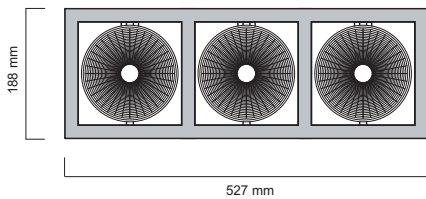

# DOWNLIGHTS

Kardanische Deckeneinbauleuchte  
cardanic ceiling downlight

		12 V	IP 20			W max. 50	
			1				

503-118-..

91

		12 V	IP 20			W max. 50	
			2				

503-119-..

91