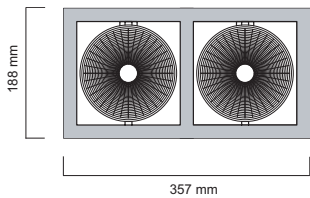

# DOWNLIGHTS

Kardanische Deckeneinbauleuchte  
cardanic ceiling downlight

		12 V	IP 20			W max. 50	
			1				

503-118-..

91

		12 V	IP 20			W max. 50	
			2				

503-119-..

91