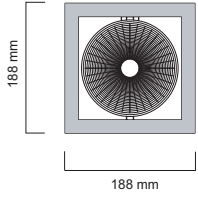

# DOWNLIGHTS

Kardanische Deckeneinbauleuchte  
cardanic ceiling downlight

		12 V	IP 20			W max. 50	
			1				

503-118-..

91

		12 V	IP 20			W max. 50	
			2				

503-119-..

91